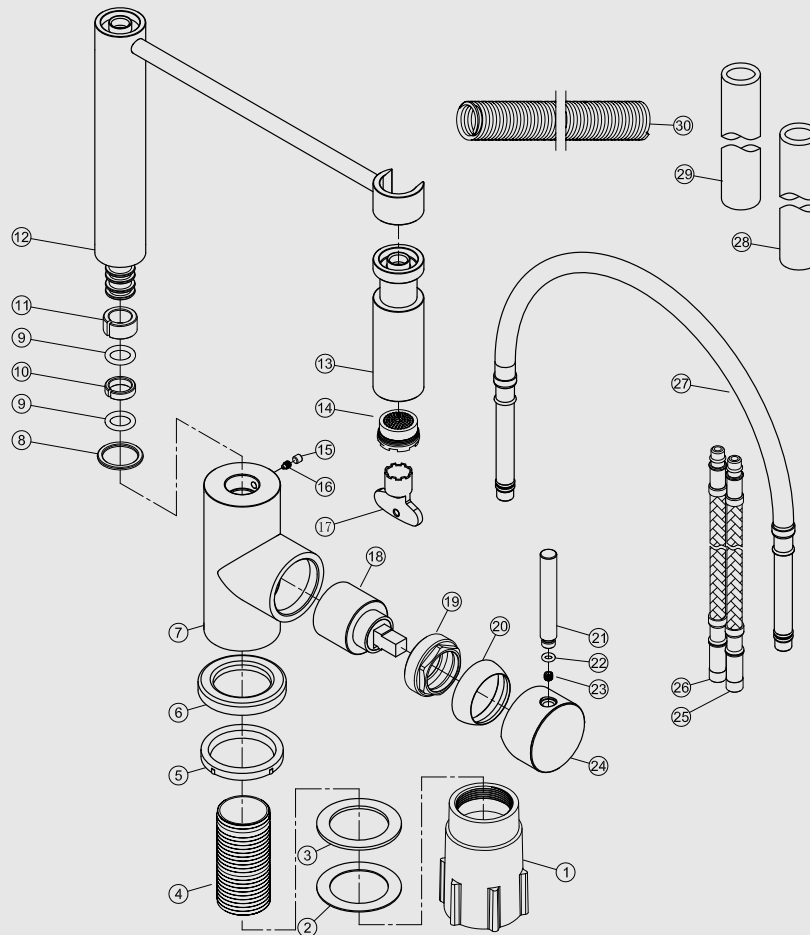

Edition: 2021-02-16

1. 1 Fixing bushing
2. 2 Washer
3. 3 Rubber
4. 4 Threaded tube
5. 5 Base Rubber
6. 6 Base
7. 7 Body
8. 8 O ring
9. 9 O ring
10. 10 C ring
11. 11 C ring
12. 12 Bottom spout
13. 13 Spout head
14. 14 Aerator
15. 15 Decoration rubber
16. 16 Inner hex sc rew
17. 17 M24 Wrench
18. 18 Cartridge
19. 19 Sc rew nut
20. 20 Cover ring
21. 21 Handle bar
22. 22 O ring
23. 23 Inner hex sc rew
24. 24 Handle base
25. 25 Flexible hose
26. 26 Flexible hose
27. 27 Spout hose
28. 28 Color hose
29. 29 Color hose
30. 30 Spring hose

Steel Pro Sand

Køkkenarmatur i rustfrit stål med aftagelig dyse. Der medfølger en gummislange i mat sort og en i mat hvid, og de er nemme at udskifte.

Art nr

30081

Tekniske data :

Hulboring: 35 mm

Drejelig: 360°